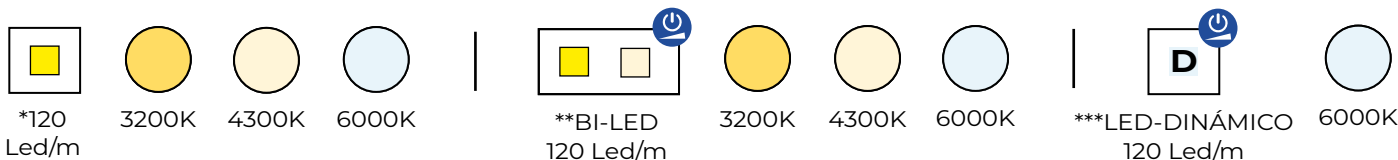

**MEDIDAS DISPONIBLES / AVAILABLE MEASURES
MESURES DISPONIBLES / MEDIDAS DISPONÍVEIS**

B: Desde 400 hasta 1800mm
 B: From 400 to 1800mm
 B: De 400 à 1800mm
 B: De 400 a 1800mm

A: Desde 400 hasta 1200mm
 A: From 400 to 1200mm
 A: De 400 à 1200mm
 A: De 400 a 1200mm

**OPCIÓN ESTÁNDAR / STANDAR OPTIONS
OPTION STANDARD / OPÇÃO REGULAR**

OPCIONES LED / LED OPTIONS / OPTIONS LED / OPÇÕES DE LED

* La tira LED sencilla solo admite un espectro de luz a elegir. / Only one light temperature can be chosen.