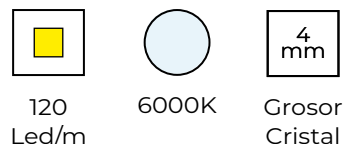

Modelo

TUCANA

 **GENEXIA**
ILUMINA TU BAÑO

TUCANA

- ES** Espejo de iluminación frontal. Vidrio de 4mm de espesor con esquinas redondeadas (R50) y franjas arenadas laterales por las que se proyecta la luz. Sin bastidor.
- EN** Front lighting mirror. 4mm thick glass with rounded corners (R50) and sandblasted side stripes through which light is projected. Without frame.
- FR** Miroir d'éclairage avant. Verre de 4 mm d'épaisseur avec coins arrondis (R50) et bandes latérales sablées à travers lesquelles la lumière est projetée. Sans cadre.
- PT** Espelho de iluminação frontal. Vidro de 4mm de espessura com cantos arredondados (R50) e faixas laterais jateadas através das quais a luz é projetada. Sem moldura.

OPCIONES EXTERNAS / EXTERNAL OPTIONS OPTIONS EXTERNES / OPÇÕES EXTERNAS

-   Espejo aumento imantado sin luz
Magnetic magnifying mirror without light
Miroir grossissant magnétique sans lumière
Espelho de aumento magnético sem luz
Ref. AMI

**MEDIDAS DISPONIBLES / AVAILABLE MEASURES
MESURES DISPONIBLES / MEDIDAS DISPONÍVEIS**

B: Desde 400 hasta 1800mm
 B: From 400 to 1800mm
 B: De 400 à 1800mm
 B: De 400 a 1800mm

A: Desde 400 hasta 1200mm
 A: From 400 to 1200mm
 A: De 400 à 1200mm
 A: De 400 a 1200mm

**OPCIÓN ESTÁNDAR / STANDAR OPTIONS
OPTION STANDARD / OPÇÃO REGULAR**

OPCIONES LED / LED OPTIONS / OPTIONS LED / OPÇÕES DE LED

* La tira LED sencilla solo admite un espectro de luz a elegir. / Only one light temperature can be chosen.