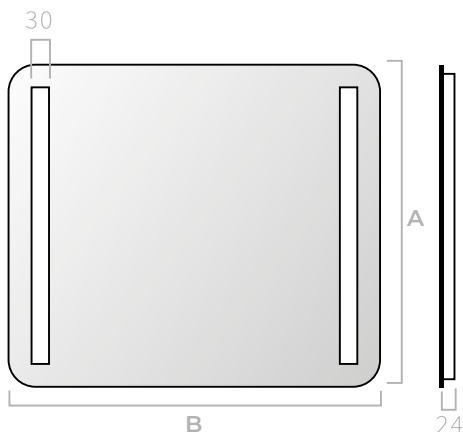

Modelo

TUCANA

 **GENEXIA**
ILUMINA TU BAÑO

TUCANA

- ES** Espejo de iluminación frontal. Vidrio de 4mm de espesor con esquinas redondeadas (R50) y franjas arenadas laterales por las que se proyecta la luz. Sin bastidor.
- EN** Front lighting mirror. 4mm thick glass with rounded corners (R50) and sandblasted side stripes through which light is projected. Without frame.
- FR** Miroir d'éclairage avant. Verre de 4 mm d'épaisseur avec coins arrondis (R50) et bandes latérales sablées à travers lesquelles la lumière est projetée. Sans cadre.
- PT** Espelho de iluminação frontal. Vidro de 4mm de espessura com cantos arredondados (R50) e faixas laterais jateadas através das quais a luz é projetada. Sem moldura.

**MEDIDAS DISPONIBLES / AVAILABLE MEASURES
MESURES DISPONIBLES / MEDIDAS DISPONÍVEIS**

B: Desde 400 hasta 1800mm
 B: From 400 to 1800mm
 B: De 400 à 1800mm
 B: De 400 a 1800mm

A: Desde 400 hasta 1200mm
 A: From 400 to 1200mm
 A: De 400 à 1200mm
 A: De 400 a 1200mm