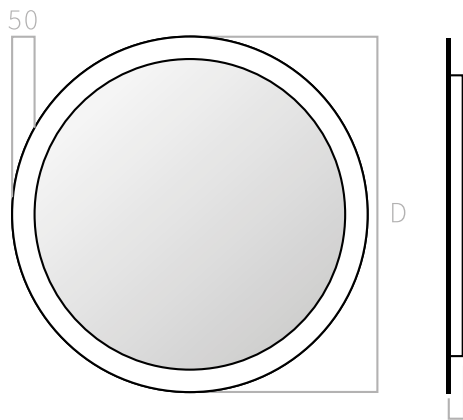

Modelo

MOON

 **GENEXIA**
ILUMINA TU BAÑO

MOON

- ES** Espejo con retroiluminación perimetral. Vidrio redondo de 4mm de espesor y arenado perimetral de 50mm.
- EN** Mirror with perimeter backlighting. 4mm thick round glass and 50mm perimeter sandblasting.
- FR** Miroir avec rétroéclairage périmétrique total. Verre rond de 4 mm d'épaisseur et sablage périmétrique de 50 mm.
- PT** Espelho com retroiluminação do perímetro. Vidro redondo de 4 mm de espessura e jateamento de perímetro de 50 mm.

OPCIONES EXTERNAS / EXTERNAL OPTIONS OPTIONS EXTERNES / OPÇÕES EXTERNAS

Ref. AMI

Espejo aumento imantado sin luz
Magnetic magnifying mirror without light
Miroir grossissant magnétique sans lumière
Espelho de aumento magnético sem luz

**MEDIDAS DISPONIBLES / AVAILABLE MEASURES
MESURES DISPONIBLES / MEDIDAS DISPONÍVEIS**

Desde 400 hasta 1200mm
From 400 to 1200mm
De 400 à 1200mm
De 400 a 1200mm

**OPCIÓN ESTÁNDAR / STANDAR OPTIONS
OPTION STANDARD / OPÇÃO REGULAR**