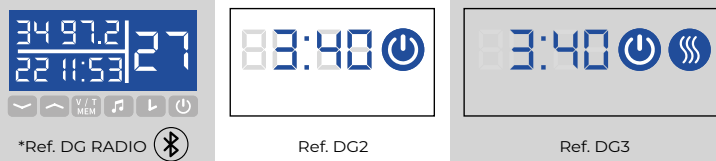

ACCESORIOS / ACCESSORIES / ACCESSOIRES / ACESSÓRIOS

* DG Radio incluye altavoces Bluetooth / BT Speakers included

** ES / Accesorios instalables **solo** en diámetros de **80cm o más**.
** EN / Can be installed only in diameters of **80cm or more**.