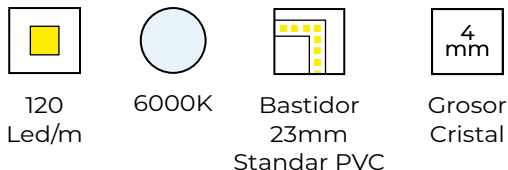

Modelo

MOON

 **GENEXIA**
ILUMINA TU BAÑO

MOON

- ES** Espejo con retroiluminación perimetral. Vidrio redondo de 4mm de espesor y arenado perimetral de 50mm.
- EN** Mirror with perimeter backlighting. 4mm thick round glass and 50mm perimeter sandblasting.
- FR** Miroir avec rétroéclairage périmétrique total. Verre rond de 4 mm d'épaisseur et sablage périmétrique de 50 mm.
- PT** Espelho com retroiluminação do perímetro. Vidro redondo de 4 mm de espessura e jateamento de perímetro de 50 mm.

OPCIONES EXTERNAS / EXTERNAL OPTIONS OPTIONS EXTERNES / OPÇÕES EXTERNAS

Ref. AMI

Espejo aumento imantado sin luz
Magnetic magnifying mirror without light
Miroir grossissant magnétique sans lumière
Espelho de aumento magnético sem luz

**MEDIDAS DISPONIBLES / AVAILABLE MEASURES
MESURES DISPONIBLES / MEDIDAS DISPONÍVEIS**

Desde 400 hasta 1200mm
From 400 to 1200mm
De 400 à 1200mm
De 400 a 1200mm

**OPCIÓN ESTÁNDAR / STANDAR OPTIONS
OPTION STANDARD / OPÇÃO REGULAR**