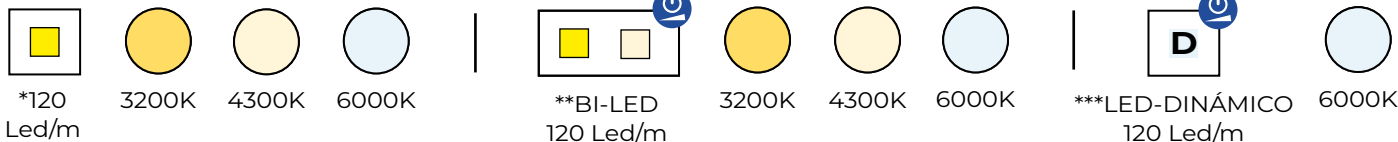

Modelo

MOON

 **GENEXIA**
ILUMINA TU BAÑO

MOON

- ES** Espejo con retroiluminación perimetral. Vidrio redondo de 4mm de espesor y arenado perimetral de 50mm.
- EN** Mirror with perimeter backlighting. 4mm thick round glass and 50mm perimeter sandblasting.
- FR** Miroir avec rétroéclairage périmétrique total. Verre rond de 4 mm d'épaisseur et sablage périmétrique de 50 mm.
- PT** Espelho com retroiluminação do perímetro. Vidro redondo de 4 mm de espessura e jateamento de perímetro de 50 mm.

OPCIONES EXTERNAS / EXTERNAL OPTIONS OPTIONS EXTERNES / OPÇÕES EXTERNAS

Ref. AMI

Espejo aumento imantado sin luz
Magnetic magnifying mirror without light
Miroir grossissant magnétique sans lumière
Espelho de aumento magnético sem luz

**MEDIDAS DISPONIBLES / AVAILABLE MEASURES
MESURES DISPONIBLES / MEDIDAS DISPONÍVEIS**

Desde 400 hasta 1200mm
From 400 to 1200mm
De 400 à 1200mm
De 400 a 1200mm

**OPCIÓN ESTÁNDAR / STANDAR OPTIONS
OPTION STANDARD / OPÇÃO REGULAR**

OPCIONES LED / LED OPTIONS / OPTIONS LED / OPÇÕES DE LED

* La tira LED sencilla solo admite un espectro de luz a elegir. / Only one light temperature can be chosen.

** Bi-LED incluye sensor touch para el cambio de luz. / Sensor included to turn on the light.