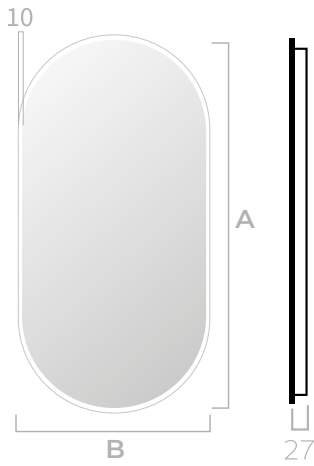

Modelo

DENA

GENEXIA
ILUMINA TU BAÑO

DENA

- ES** Espejo con retroiluminación. Vidrio de 4mm de espesor con forma de cápsula y arenado perimetral de 10mm.
- EN** Backlit mirror. 4mm thick capsule-shaped glass with 10mm perimeter sandblasting.
- FR** Miroir entièrement rétro-éclairé. Verre en forme de capsule de 4 mm d'épaisseur avec sablage périmétrique de 10 mm.
- PT** Espelho retroiluminado. Vidro em forma de cápsula de 4 mm de espessura com jateamento de 10 mm de perímetro.

OPCIONES EXTERNAS / EXTERNAL OPTIONS OPTIONS EXTERNES / OPÇÕES EXTERNAS

Espejo aumento imantado sin luz
Magnetic magnifying mirror without light
Miroir grossissant magnétique sans lumière
Espelho de aumento magnético sem luz

**MEDIDAS DISPONIBLES / AVAILABLE MEASURES
MESURES DISPONIBLES / MEDIDAS DISPONÍVEIS**

- B:400 x A:800mm B:500 x A:1000mm
- B:450 x A:900mm B:600 x A:900mm
- B:500 x A:800mm B:600 x A:1100mm

**OPCIÓN ESTÁNDAR / STANDAR OPTIONS
OPTION STANDARD / OPÇÃO REGULAR**