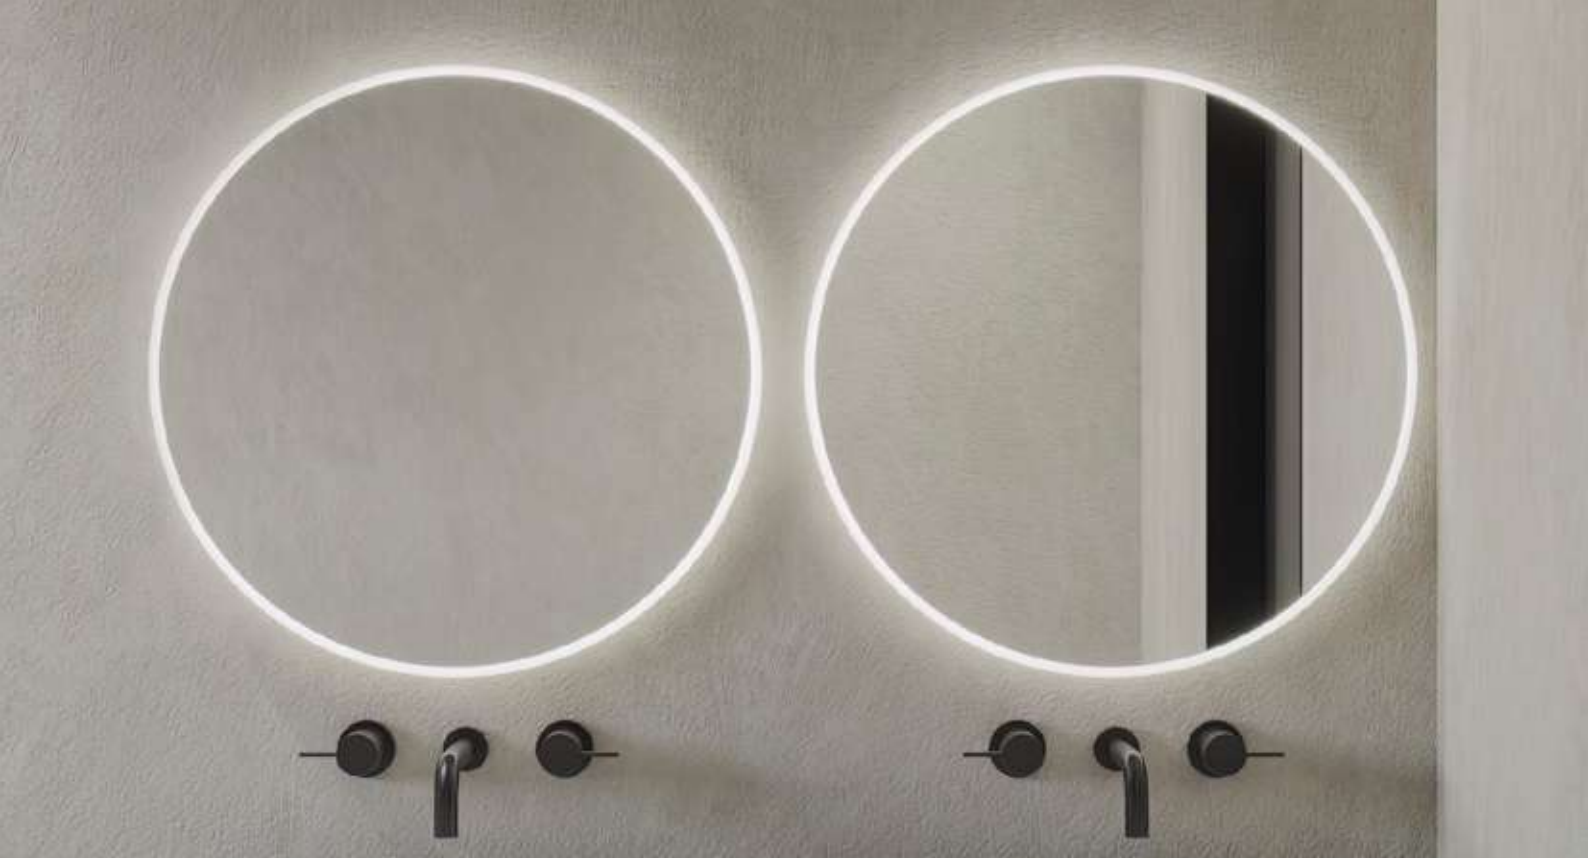

Modelo

CLARA

 **GENEXIA**
ILUMINA TU BAÑO

CLARA

- ES** Espejo con retroiluminación perimetral. Vidrio liso de 4mm redondo con marco cerrado de plexiglás traslúcido.
- EN** Perimeter backlit mirror. 4mm round smooth glass with closed frame of translucent plexiglass.
- FR** Miroir périmétrique rétroéclairé. Verre lisse rond de 4 mm avec cadre fermé en plexiglas translucide.
- PT** Espelho retroiluminado de perímetro. Vidro liso redondo de 4mm com moldura fechada de plexiglass translúcido.

MARCO PLEXIGIÁS / PLEXIGLASS FRAME
CADRE EN PLEXIGLASS / ESTRUTURA DE PLEXIGLASS

Marco de plexiglás traslúcido
Translucent plexiglass frame
Cadre en plexiglas translucide
Moldura de plexiglass translúcida

**MEDIDAS DISPONIBLES / AVAILABLE MEASURES
MESURES DISPONIBLES / MEDIDAS DISPONÍVEIS**

Ø: 60cm
Ø: 70cm
Ø: 80cm

**OPCIÓN ESTÁNDAR / STANDAR OPTIONS
OPTION STANDARD / OPÇÃO REGULAR**

120
Led/m

6000K

Grosor
Cristal