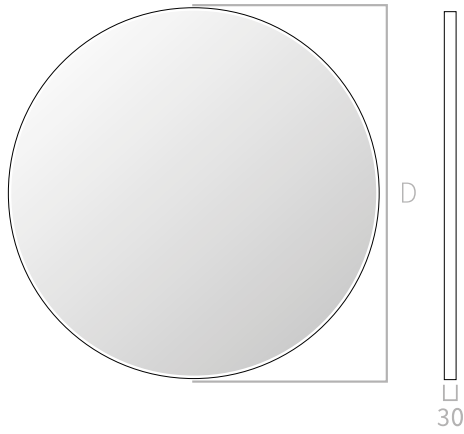

Modelo

CLARA

 **GENEXIA**
ILUMINA TU BAÑO

CLARA

- ES** Espejo con retroiluminación perimetral. Vidrio liso de 4mm redondo con marco cerrado de plexiglás traslúcido.
- EN** Perimeter backlit mirror. 4mm round smooth glass with closed frame of translucent plexiglass.
- FR** Miroir périmétrique rétroéclairé. Verre lisse rond de 4 mm avec cadre fermé en plexiglas translucide.
- PT** Espelho retroiluminado de perímetro. Vidro liso redondo de 4mm com moldura fechada de plexiglass translúcido.

MARCO PLEXIGIÁS / PLEXIGLASS FRAME
CADRE EN PLEXIGLASS / ESTRUTURA DE PLEXIGLASS

Marco de plexiglás traslúcido
Translucent plexiglass frame
Cadre en plexiglas translucide
Moldura de plexiglass translúcida

**MEDIDAS DISPONIBLES / AVAILABLE MEASURES
MESURES DISPONIBLES / MEDIDAS DISPONÍVEIS**

Ø: 60cm
Ø: 70cm
Ø: 80cm

**OPCIÓN ESTÁNDAR / STANDAR OPTIONS
OPTION STANDARD / OPÇÃO REGULAR**

120
Led/m

6000K

Grosor
Cristal