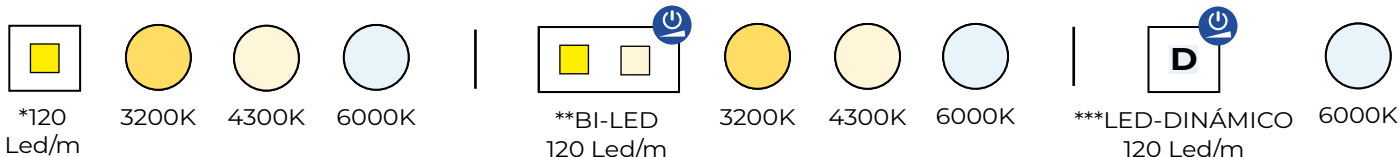

OPCIONES LED / LED OPTIONS / OPTIONS LED / OPÇÕES DE LED

* La tira LED sencilla solo admite un espectro de luz a elegir. / Only one light temperature can be chosen.

** Bi-LED incluye sensor touch para el cambio de luz. / Sensor included to turn on the light.

*** LED-DINÁMICO incluye sensor touch para el encendido progresivo de la luz. / Sensor included to turn on the light progressively.