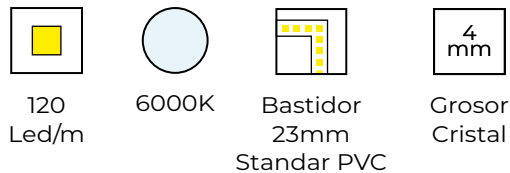

## OPCIONES EXTERNAS / EXTERNAL OPTIONS OPTIONS EXTERNES / OPÇÕES EXTERNAS

Ref. AMI

Espejo aumento imantado sin luz  
Magnetic magnifying mirror without light  
Miroir grossissant magnétique sans lumière  
Espelho de aumento magnético sem luz

**MEDIDAS DISPONIBLES / AVAILABLE MEASURES  
MESURES DISPONIBLES / MEDIDAS DISPONÍVEIS**

Desde 400 hasta 1200mm  
From 400 to 1200mm  
De 400 à 1200mm  
De 400 a 1200mm

**OPCIÓN ESTÁNDAR / STANDAR OPTIONS  
OPTION STANDARD / OPÇÃO REGULAR**